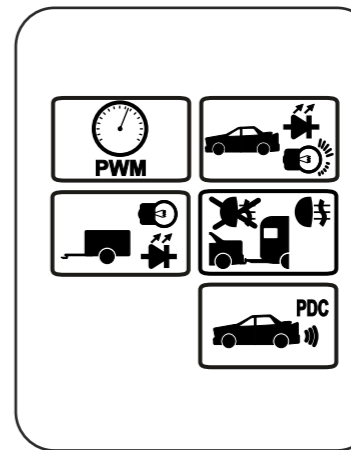

MP2RS-G13-8

E20 10R-03 2874

max.	
1/L	10W + 21W
4/R	10W + 21W
5/58R	3 x 5W
7/58L	3 x 5W
6/54	3 x 21W
2/54G	21W
8/REV	21W

	bk	wh	bn	gn	rd	ye	bu	or
DE	schwarz	weiß	braun	grün	rot	gelb	blau	orange
CZ	černo	bílá	hnědá	zelená	červená	žlutá	modrý	oranžový
SK	čierny	biely	hnedý	zelený	červený	žltý	modrý	oranžový
ES	negro	blanco	marrón	verde	rojo	amarillo	azul	anaranjado
FR	noir	blanc	marron	vert	rouge	jaune	bleu	orange
GB	black	white	brown	green	red	yellow	blue	orange
GR	μαύρο	λευκό	καφέ	πράσινο	κόκκινο	κίτρινο	μπλε	πορτοκαλί
IT	nero	bianco	marrone	verde	rosso	giallo	blu	arancione
NO	svart	hvit	brun	grønn	rød	gul	blå	oransje
PL	czarny	biały	brązowy	zielony	czerwony	żółty	niebieski	pomarańczowy
RU	черный	белый	коричнев	зеленый	красный	желтый	голубой	оранжевый

STEP 1
Output connections

STEP 2
Input connections

STEP 3
PWR connections