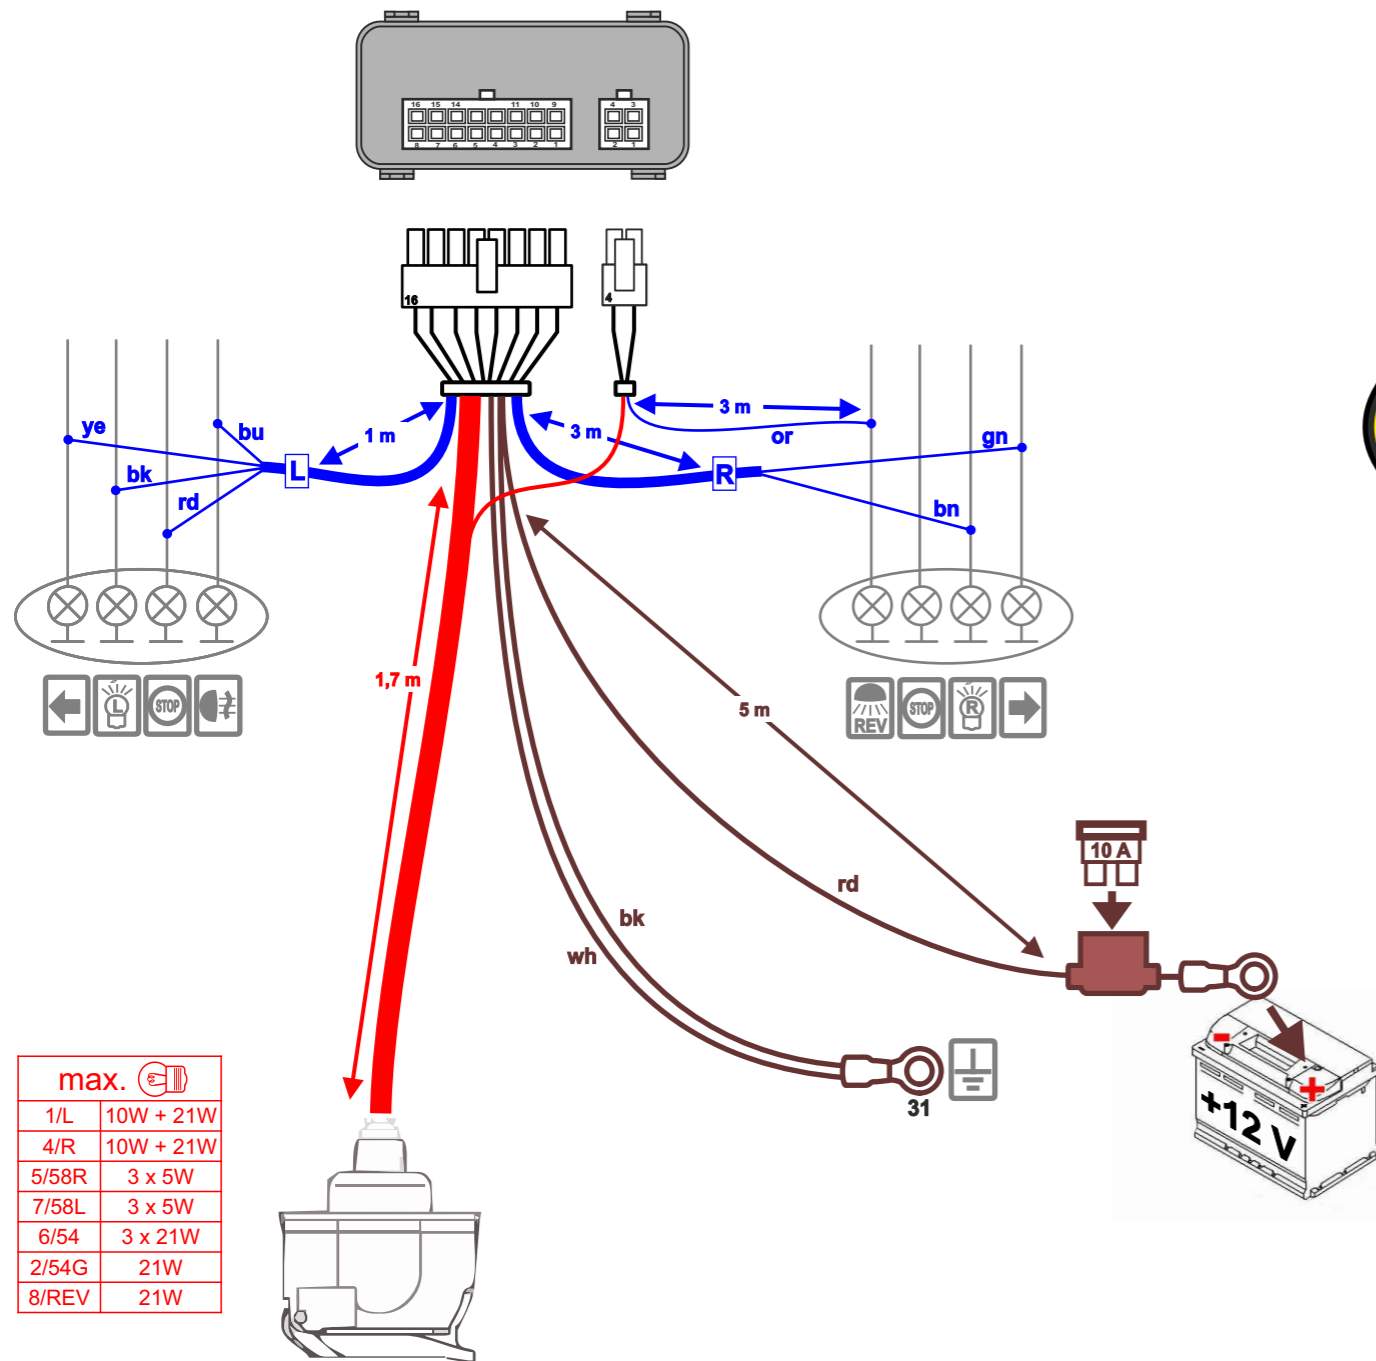

MP2RS-G13-8

E20 10R-03 2874

max.	
1/L	10W + 21W
4/R	10W + 21W
5/58R	3 x 5W
7/58L	3 x 5W
6/54	3 x 21W
2/54G	21W
8/REV	21W

	bk	wh	bn	gn	rd	ye	bu	or
DE	schwarz	weiß	braun	grün	rot	gelb	blau	orange
CZ	černo	bílá	hnědá	zelená	červená	žlutá	modrý	oranžový
SK	čierny	biely	hnedý	zelený	červený	žltý	modrý	oranžový
ES	negro	blanco	marrón	verde	rojo	amarillo	azul	anaranjado
FR	noir	blanc	marron	vert	rouge	jaune	bleu	orange
GB	black	white	brown	green	red	yellow	blue	orange
GR	μαύρο	λευκό	καφέ	πράσινο	κόκκινο	κίτρινο	μπλε	πορτοκαλί
IT	nero	bianco	marrone	verde	rosso	giallo	blu	arancione
NO	svart	hvit	brun	grønn	rød	gul	blå	oransje
PL	czarny	biały	brązowy	zielony	czerwony	żółty	niebieski	pomarańczowy
RU	черный	белый	коричнев	зеленый	красный	желтый	голубой	оранжевый

STEP 1
Output connections

STEP 2
Input connections

STEP 3
PWR connections