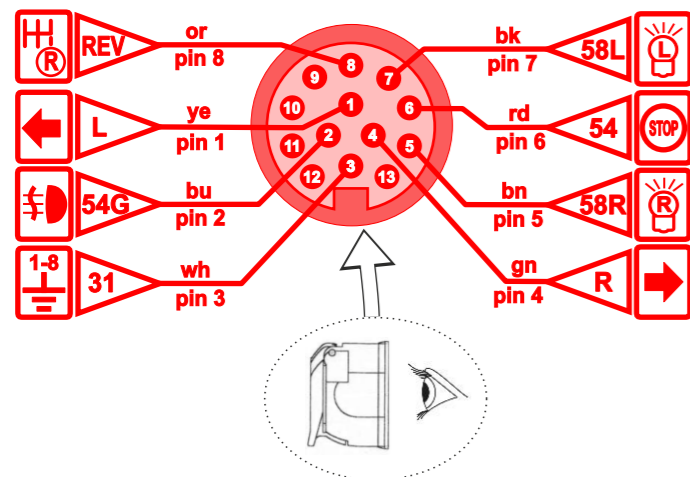

MP2RS-G13-8

E20 10R-03 2874

max.	
1/L	10W + 21W
4/R	10W + 21W
5/58R	3 x 5W
7/58L	3 x 5W
6/54	3 x 21W
2/54G	21W
8/REV	21W

	bk	wh	bn	gn	rd	ye	bu	or
DE	schwarz	weiß	braun	grün	rot	gelb	blau	orange
CZ	černo	bílá	hnědá	zelená	červená	žlutá	modrý	oranžový
SK	čierny	biely	hnedý	zelený	červený	žltý	modrý	oranžový
ES	negro	blanco	marrón	verde	rojo	amarillo	azul	anaranjado
FR	noir	blanc	marron	vert	rouge	jaune	bleu	orange
GB	black	white	brown	green	red	yellow	blue	orange
GR	μαύρο	λευκό	καφέ	πράσινο	κόκκινο	κίτρινο	μπλε	πορτοκαλί
IT	nero	bianco	marrone	verde	rosso	giallo	blu	arancione
NO	svart	hvit	brun	grønn	rød	gul	blå	oransje
PL	czarny	biały	brązowy	zielony	czerwony	żółty	niebieski	pomarańczowy
RU	черный	белый	коричнев	зеленый	красный	желтый	голубой	оранжевый

STEP 1
Output connections

STEP 2
Input connections

STEP 3
PWR connections