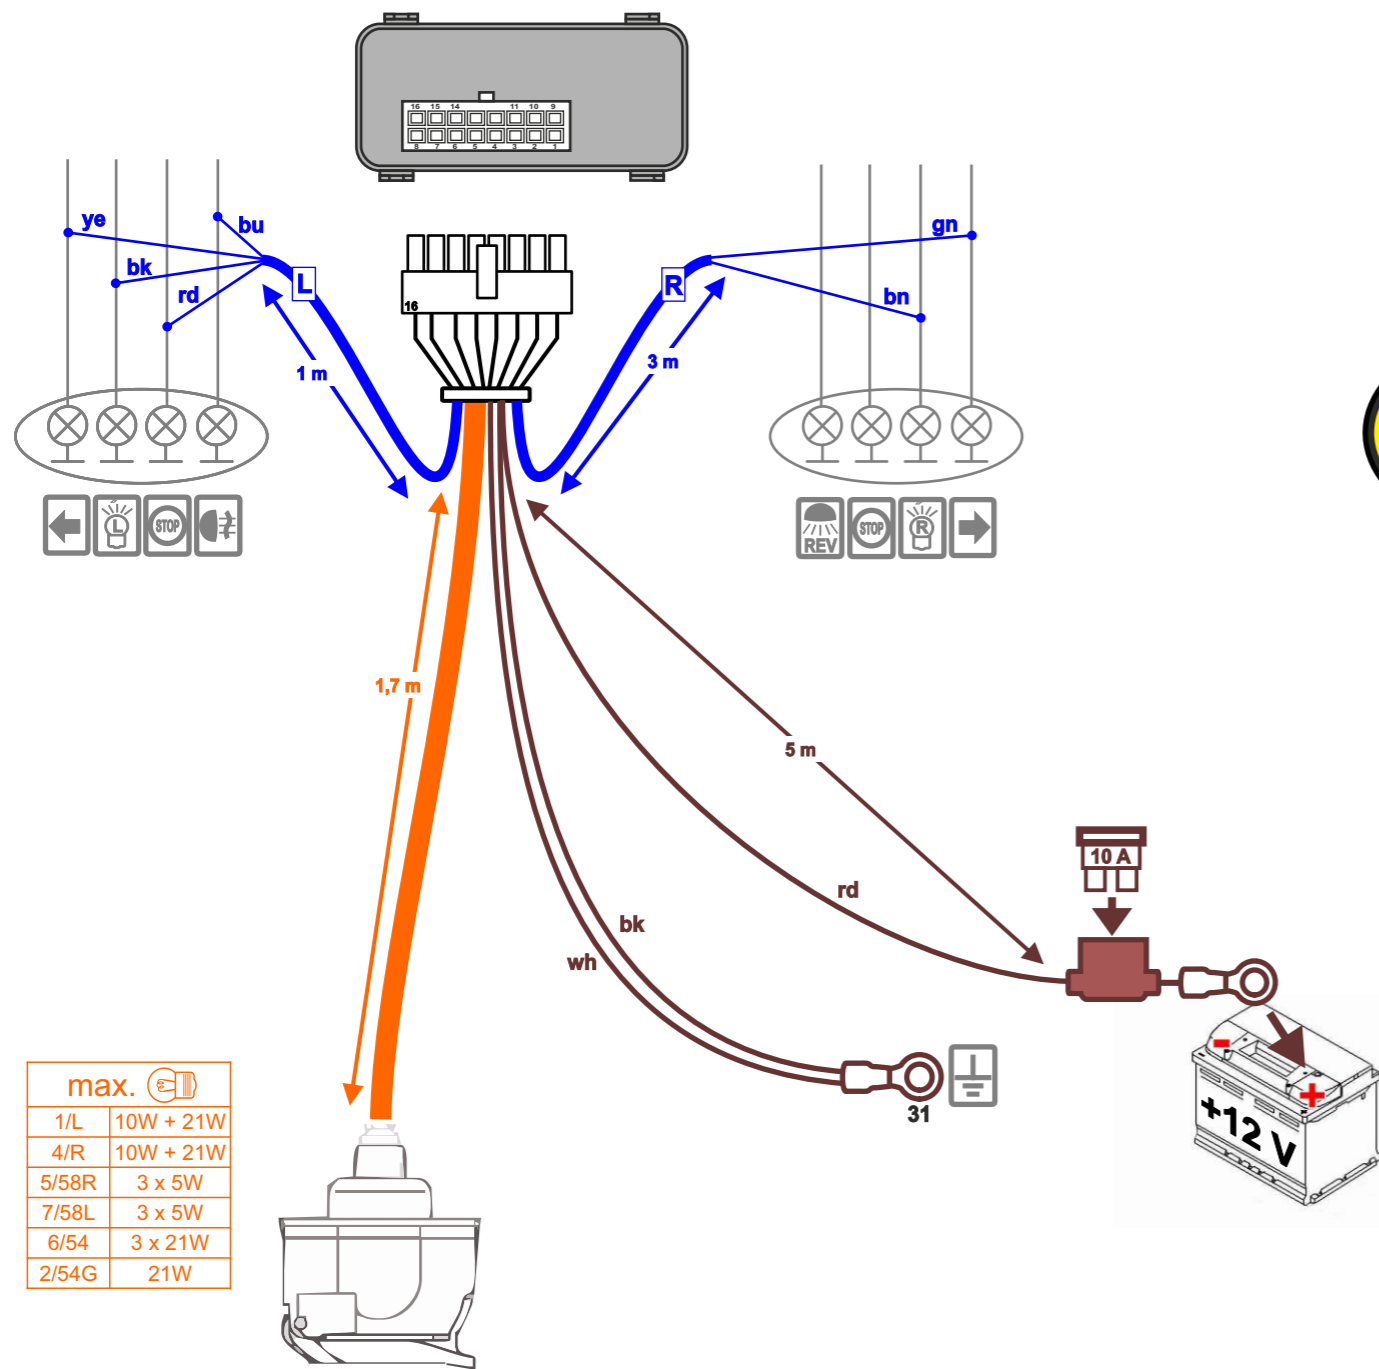

MP2LS-G7

E20 10R-03 2874

max.	
1/L	10W + 21W
4/R	10W + 21W
5/58R	3 x 5W
7/58L	3 x 5W
6/54	3 x 21W
2/54G	21W

	bk	wh	bn	gn	rd	ye	bu	or
DE	schwarz	weiß	braun	grün	rot	gelb	blau	orange
CZ	černo	bílá	hnědá	zelená	červená	žlutá	modrý	oranžový
SK	čierny	biely	hnedý	zelený	červený	žltý	modrý	oranžový
ES	negro	blanco	marrón	verde	rojo	amarillo	azul	anaranjado
FR	noir	blanc	marron	vert	rouge	jaune	bleu	orange
GB	black	white	brown	green	red	yellow	blue	orange
GR	μαύρο	λευκό	καφέ	πράσινο	κόκκινο	κίτρινο	μπλε	πορτοκαλί
IT	nero	bianco	marrone	verde	rosso	giallo	blu	arancione
NO	svart	hvit	brun	grønn	rød	gul	blå	oransje
PL	czarny	biały	brązowy	zielony	czerwony	żółty	niebieski	pomarańczowy
RU	черный	белый	коричнев	зеленый	красный	желтый	голубой	оранжевый

MP2LS

bk

STEP 1
Output connections

G7

or

STEP 2
Input connections

bu

STEP 3
PWR connections