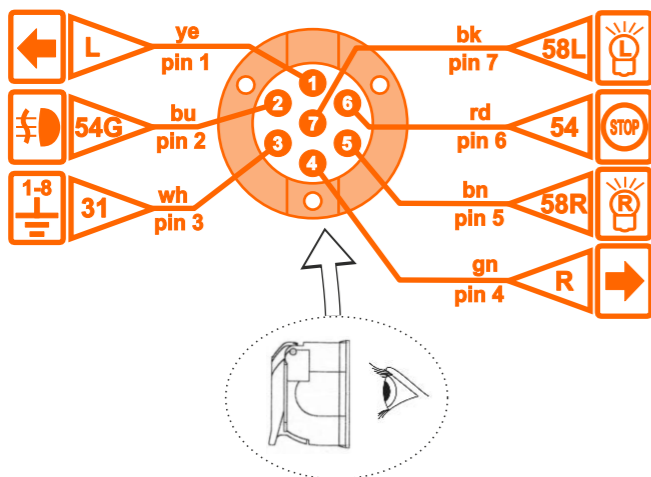

MP2LS-G7

E20 10R-03 2874

max.	
1/L	10W + 21W
4/R	10W + 21W
5/58R	3 x 5W
7/58L	3 x 5W
6/54	3 x 21W
2/54G	21W

	bk	wh	bn	gn	rd	ye	bu	or
DE	schwarz	weiß	braun	grün	rot	gelb	blau	orange
CZ	černo	bílá	hnědá	zelená	červená	žlutá	modrý	oranžový
SK	čierny	biely	hnedý	zelený	červený	žltý	modrý	oranžový
ES	negro	blanco	marrón	verde	rojo	amarillo	azul	anaranjado
FR	noir	blanc	marron	vert	rouge	jaune	bleu	orange
GB	black	white	brown	green	red	yellow	blue	orange
GR	μαύρο	λευκό	καφέ	πράσινο	κόκκινο	κίτρινο	μπλε	πορτοκαλί
IT	nero	bianco	marrone	verde	rosso	giallo	blu	arancione
NO	svart	hvit	brun	grønn	rød	gul	blå	oransje
PL	czarny	biały	brązowy	zielony	czerwony	żółty	niebieski	pomarańczowy
RU	черный	белый	коричнев	зеленый	красный	желтый	голубой	оранжевый

MP2LS

bk

STEP 1
Output connections

G7

or

STEP 2
Input connections

bu

STEP 3
PWR connections